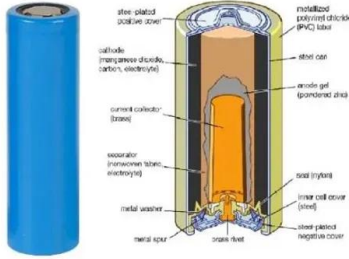

Duo-fluoride expands solar container battery production capacity

Duo-fluoride expands solar container battery production capacity

Google Meet Yardım

Google Meet ürününe ait resmi Yardım Merkezi sayfasında ürünün kullanımıyla ilgili ipuçlarını ve eğitici bilgileri ve sık sorulan sorulara verilen diğer yanıtları bulabilirsiniz.