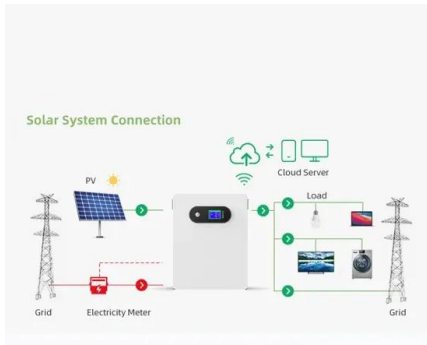

Taj Mahal History: Unveiling the Secrets Behind India's Iconic Monument

This article delves deeper into the various facets of the Taj Mahal, exploring its history, architectural wonders, cultural significance, and more as part of the broader Taj Mahal history.

WhatsApp Web: Qué es, cómo se utiliza y comparativa frente a

WhatsApp Web es una manera de utilizar WhatsApp a través de tu navegador, pudiendo escribir tus mensajes, leerlos o enviar archivos. Prácticamente puedes hacer lo mismo que en la

...

Taj Mahal

The Taj Mahal was designated as a UNESCO World Heritage Site in 1983 for being "the jewel of Islamic art in India and one of the universally admired masterpieces of the world's heritage". It is regarded as ...

- ☒ LIQUID/AIR COOLING
- ☒ ON GRID/HYBRID
- ☒ PROTECTION IP54/IP55
- ☒ BATTERY /6000 CYCLES

Descargar WhatsApp

Usa WhatsApp en tu navegador. Todas las funciones que te encantan: chats, llamadas, estados, compartir pantalla y más, en una pantalla más grande con la aplicación WhatsApp para iPad. Recibe ...